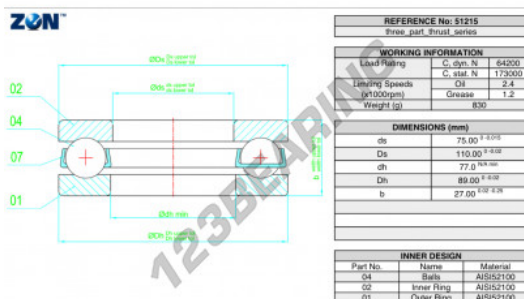

Cuscinetti assiali 51215-ZEN - 51215-ZEN

<https://www.123cuscinetti.it/cuscinetti-supporti/cuscinetti-sfera/assiali/51215-zen>

CARATTERISTICHE DEL PRODOTTO

Marchio	ZEN
N° Ean13	3616060503633
Diametro interno	75 mm
Diametro esterno	110 mm
Spessore	27 mm
Carico dinamico	64.2 kN
Carico statico	173 kN
Imballaggio	1