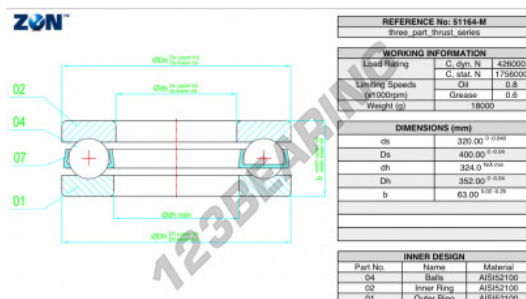

Cuscinetti assiali 51164-M-ZEN - 51164-M-ZEN

<https://www.123cuscinetti.it/cuscinetti-supporti/cuscinetti-sfera/assiali/51164-m-zen>

CARATTERISTICHE DEL PRODOTTO

Marchio	ZEN
N° Ean13	3616060503442
Diametro interno	320 mm
Diametro interno	12.598" inch
Diametro esterno	400 mm
Diametro esterno	15.748" inch
Spessore	63 mm
Spessore	2.48" inch
Carico dinamico	426 kN
Carico statico	1756 kN
Imballaggio	1