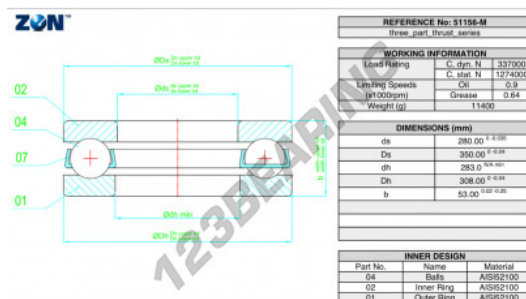

Cuscinetti assiali 51156-M-ZEN - 51156-M-ZEN

<https://www.123cuscinetti.it/cuscinetti-supporti/cuscinetti-sfera/assiali/51156-m-zen>

CARATTERISTICHE DEL PRODOTTO

Marchio	ZEN
N° Ean13	3616060503428
Diametro interno	280 mm
Diametro esterno	350 mm
Spessore	53 mm
Peso	11400 g
Carico dinamico	337 kN
Carico statico	1274 kN
Imballaggio	-