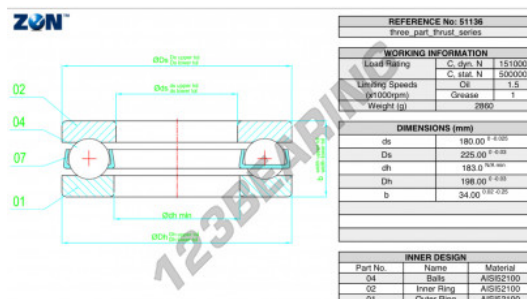

## Cuscinetti assiali 51136-ZEN - 51136-ZEN

<https://www.123cuscinetti.it/cuscinetti-supporti/cuscinetti-sfera/assiali/51136-zen>

### CARATTERISTICHE DEL PRODOTTO

Marchio	ZEN
N° Ean13	3616060503367
Diametro interno	180 mm
Diametro esterno	198 mm
Spessore	222 mm
Carico dinamico	151 kN
Carico statico	500 kN
Imballaggio	1

[contatto@123cuscinetti.it](mailto:contatto@123cuscinetti.it)