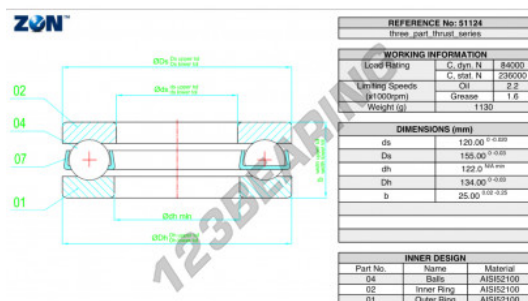

## Cuscinetti assiali 51124-ZEN - 51124-ZEN

<https://www.123cuscinetti.it/cuscinetti-supporti/cuscinetti-sfera/assiali/51124-zen>

### CARATTERISTICHE DEL PRODOTTO

Marchio	ZEN
N° Ean13	3616060503305
Diametro interno	120 mm
Diametro esterno	155 mm
Spessore	25 mm
Carico dinamico	84 kN
Carico statico	236 kN
Imballaggio	1

[contatto@123cuscinetti.it](mailto:contatto@123cuscinetti.it)