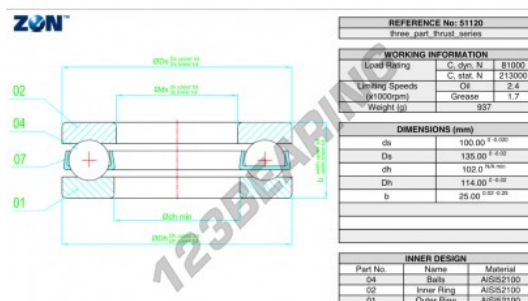

Cuscinetti assiali 51120-ZEN - 51120-ZEN

<https://www.123cuscinetti.it/cuscinetti-supporti/cuscinetti-sfera/assiali/51120-zen>

CARATTERISTICHE DEL PRODOTTO

Marchio	ZEN
N° Ean13	3616060503282
Diametro interno	100 mm
Diametro esterno	135 mm
Spessore	25 mm
Carico dinamico	81 kN
Carico statico	213 kN
Imballaggio	1