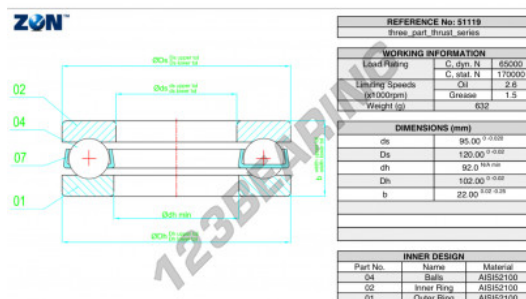

Cuscinetti assiali 51119-ZEN - 51119-ZEN

<https://www.123cuscinetti.it/cuscinetti-supporti/cuscinetti-sfera/assiali/51119-zen>

CARATTERISTICHE DEL PRODOTTO

Marchio	ZEN
N° Ean13	3616060503275
Diametro interno	95 mm
Diametro esterno	120 mm
Spessore	22 mm
Peso	632 g
Carico dinamico	65 kN
Carico statico	170 kN
Imballaggio	-
Standard	-