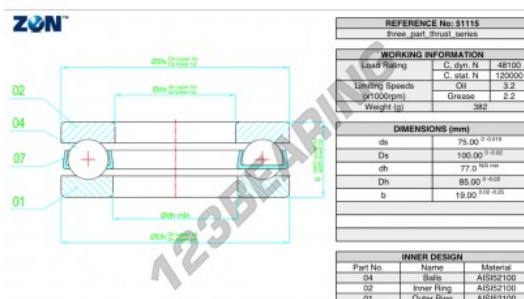

Cuscinetti assiali 51115-ZEN - 51115-ZEN

<https://www.123cuscinetti.it/cuscinetti-supporti/cuscinetti-sfera/assiali/51115-zen>

CARATTERISTICHE DEL PRODOTTO

Marchio	ZEN
N° Ean13	3616060503237
Diametro interno	75 mm
Diametro interno	2.953" inch
Diametro esterno	100 mm
Diametro esterno	3.937" inch
Spessore	19 mm
Spessore	0.748" inch
Carico dinamico	48.1 kN
Carico statico	120 kN
Imballaggio	1