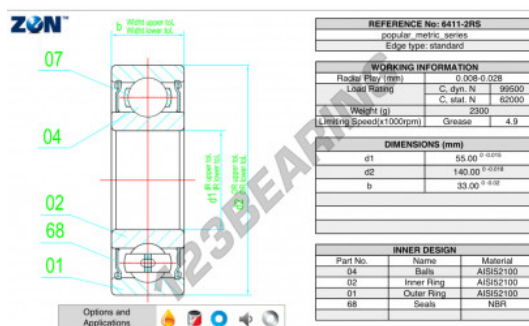

Cuscinetti a sfera fila unica 6411-2RS-ZEN - 6411-2RS-ZEN

<https://www.123cuscinetti.it/cuscinetti-supporti/cuscinetti-sfera/fila-unica/6411-2rs-zen>

CARATTERISTICHE DEL PRODOTTO

Marchio	ZEN
N° Ean13	3616060499981
Diametro interno	55 mm
Impermeabilizzazione	Tenuta su ambo i lati
Diametro esterno	140 mm
Spessore	33 mm
Velocità limite	4900 rpm
Carico dinamico	99.5 kN
Carico statico	62 kN
Imballaggio	1