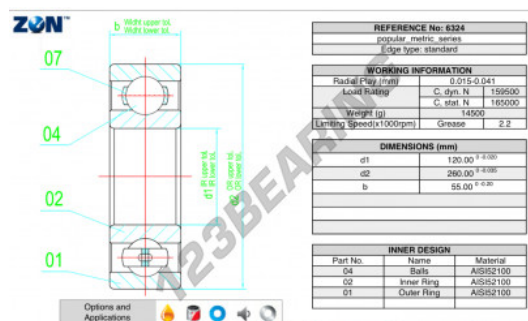

Cuscinetti a sfera fila unica 6324-ZEN - 6324-ZEN

<https://www.123cuscinetti.it/cuscinetti-supporti/cuscinetti-sfera/fila-unica/6324-zen>

CARATTERISTICHE DEL PRODOTTO

Marchio	ZEN
N° Ean13	3616060499554
Diametro interno	120 mm
Diametro esterno	260 mm
Spessore	55 mm
Velocità limite	2200 rpm
Peso	12320 g
Carico dinamico	159.5 kN
Carico statico	165 kN
Imballaggio	1