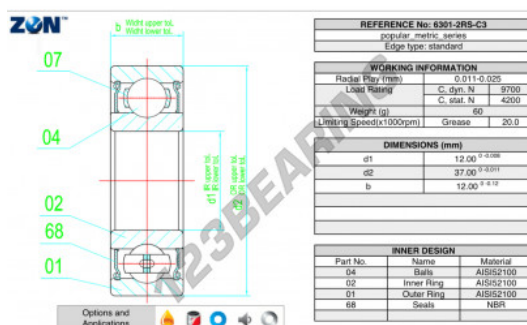

Cuscinetti a sfera fila unica 6301-2RS-C3-ZEN - 6301-2RS-C3-ZEN

<https://www.123cuscinetti.it/cuscinetti-supporti/cuscinetti-sfera/fila-unica/6301-2rs-c3-zen>

CARATTERISTICHE DEL PRODOTTO

Marchio	ZEN
N° Ean13	3616060498861
Diametro interno	12 mm
Impermeabilizzazione	Tenuta su ambo i lati
Diametro esterno	37 mm
Spessore	12 mm
Velocità limite	20000 rpm
Carico dinamico	9.7 kN
Carico statico	4.2 kN
Imballaggio	1