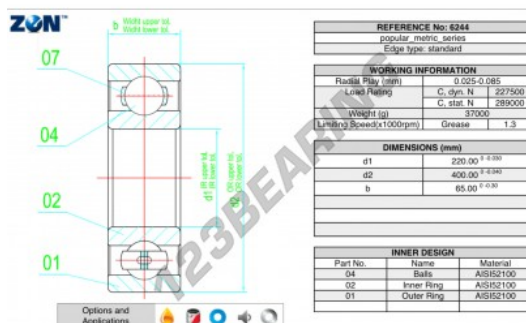

Cuscinetti a sfera fila unica 6244-ZEN - 6244-ZEN

<https://www.123cuscinetti.it/cuscinetti-supporti/cuscinetti-sfera/fila-unica/6244-zen>

CARATTERISTICHE DEL PRODOTTO

Marchio	ZEN
N° Ean13	3616060498588
Diametro interno	220 mm
Diametro esterno	400 mm
Spessore	65 mm
Velocità limite	1300 rpm
Carico dinamico	227.5 kN
Carico statico	289 kN
Imballaggio	1