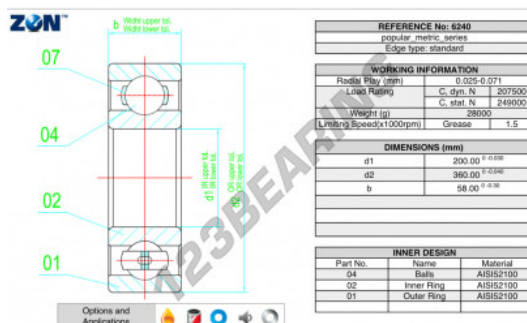

Cuscinetti a sfera fila unica 6240-ZEN - 6240-ZEN

<https://www.123cuscinetti.it/cuscinetti-supporti/cuscinetti-sfera/fila-unica/6240-zen>

CARATTERISTICHE DEL PRODOTTO

Marchio	ZEN
N° Ean13	3616060498571
Diametro interno	200 mm
Diametro interno	7.874" inch
Diametro esterno	360 mm
Diametro esterno	14.173" inch
Spessore	58 mm
Spessore	2.283" inch
Velocità limite	1500 rpm
Carico dinamico	207.5 kN
Carico statico	249 kN
Imballaggio	1