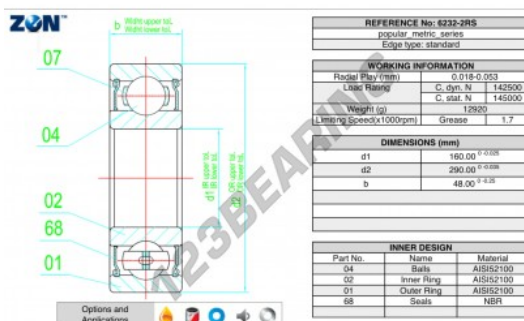

Cuscinetti a sfera fila unica 6232-2RS-ZEN - 6232-2RS-ZEN

<https://www.123cuscinetti.it/cuscinetti-supporti/cuscinetti-sfera/fila-unica/6232-2rs-zen>

CARATTERISTICHE DEL PRODOTTO

Marchio	ZEN
N° Ean13	3616060498472
Diametro interno	160 mm
Diametro interno	6.299" inch
Impermeabilizzazione	Tenuta su ambo i lati
Diametro esterno	290 mm
Diametro esterno	11.417" inch
Spessore	48 mm
Spessore	1.89" inch
Velocità limite	1700 rpm
Carico dinamico	142.5 kN
Carico statico	145 kN
Imballaggio	1