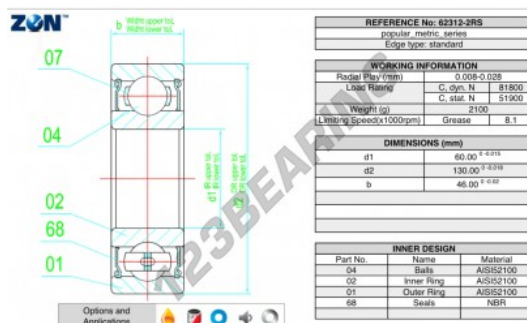

Cuscinetti a sfera fila unica 62312-2RS-ZEN - 62312-2RS-ZEN

<https://www.123cuscinetti.it/cuscinetti-supporti/cuscinetti-sfera/fila-unica/62312-2rs-zen>

CARATTERISTICHE DEL PRODOTTO

Marchio	ZEN
N° Ean13	3616060498410
Diametro interno	60 mm
Impermeabilizzazione	Tenuta su ambo i lati
Diametro esterno	130 mm
Spessore	46 mm
Velocità limite	8100 rpm
Peso	2382 g
Carico dinamico	81.8 kN
Carico statico	51.9 kN
Imballaggio	1