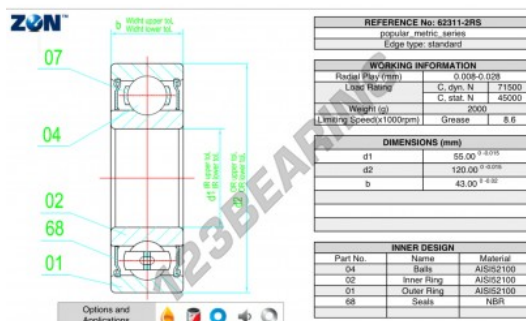

Cuscinetti a sfera fila unica 62311-2RS-ZEN - 62311-2RS-ZEN

<https://www.123cuscinetti.it/cuscinetti-supporti/cuscinetti-sfera/fila-unica/62311-2rs-zen>

CARATTERISTICHE DEL PRODOTTO

Marchio	ZEN
N° Ean13	3616060498397
Diametro interno	55 mm
Impermeabilizzazione	Tenuta su ambo i lati
Diametro esterno	120 mm
Spessore	43 mm
Velocità limite	8600 rpm
Carico dinamico	71.5 kN
Carico statico	45 kN
Imballaggio	1