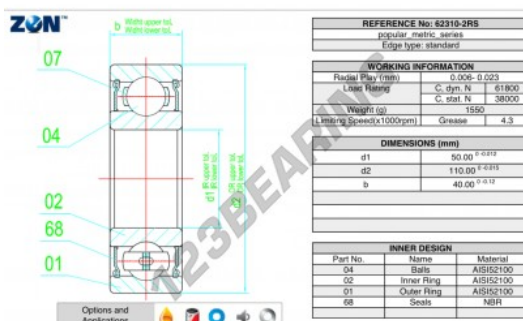

Cuscinetti a sfera fila unica 62310-2RS-ZEN - 62310-2RS-ZEN

<https://www.123cuscinetti.it/cuscinetti-supporti/cuscinetti-sfera/fila-unica/62310-2rs-zen>

CARATTERISTICHE DEL PRODOTTO

Marchio	ZEN
N° Ean13	3616060498373
Diametro interno	50 mm
Impermeabilizzazione	Tenuta su ambo i lati
Diametro esterno	110 mm
Spessore	40 mm
Velocità limite	4300 rpm
Carico dinamico	61.8 kN
Carico statico	38 kN
Imballaggio	1