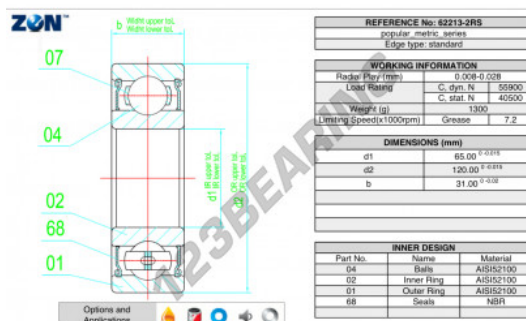

Cuscinetti a sfera fila unica 62213-2RS-ZEN - 62213-2RS-ZEN

<https://www.123cuscinetti.it/cuscinetti-supporti/cuscinetti-sfera/fila-unica/62213-2rs-zen>

CARATTERISTICHE DEL PRODOTTO

Marchio	ZEN
N° Ean13	3616060498106
Diametro interno	65 mm
Impermeabilizzazione	Tenuta su ambo i lati
Diametro esterno	120 mm
Spessore	31 mm
Velocità limite	7200 rpm
Carico dinamico	55.9 kN
Carico statico	40.5 kN
Imballaggio	1