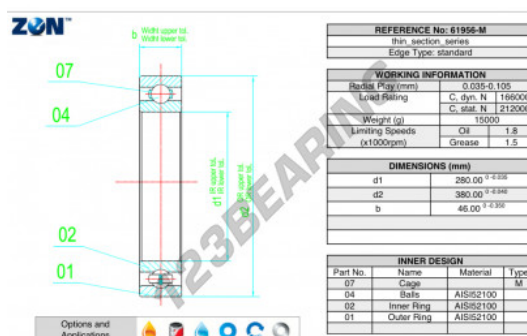

Cuscinetti a sfera fila unica 61956-M-ZEN - 61956-M-ZEN

<https://www.123cuscinetti.it/cuscinetti-supporti/cuscinetti-sfera/fila-unica/61956-m-zen>

CARATTERISTICHE DEL PRODOTTO

Marchio	ZEN
N° Ean13	3616060497208
Diametro interno	280 mm
Diametro esterno	380 mm
Spessore	46 mm
Carico dinamico	166 kN
Carico statico	212 kN
Imballaggio	1