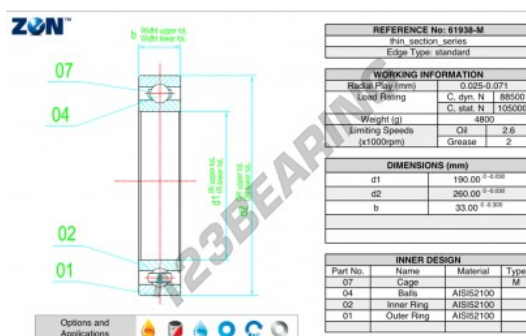

Cuscinetti a sfera fila unica 61938-M-ZEN - 61938-M-ZEN

<https://www.123cuscinetti.it/cuscinetti-supporti/cuscinetti-sfera/fila-unica/61938-m-zen>

CARATTERISTICHE DEL PRODOTTO

Marchio	ZEN
N° Ean13	3616060497147
Diametro interno	190 mm
Diametro esterno	260 mm
Spessore	33 mm
Carico dinamico	88.5 kN
Carico statico	105 kN
Imballaggio	1