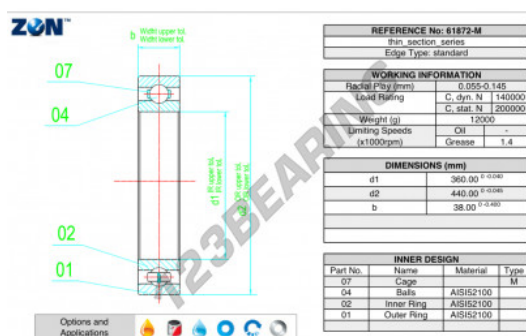

Cuscinetti a sfera fila unica 61872-M-ZEN - 61872-M-ZEN

<https://www.123cuscinetti.it/cuscinetti-supporti/cuscinetti-sfera/fila-unica/61872-m-zen>

CARATTERISTICHE DEL PRODOTTO

Marchio	ZEN
N° Ean13	3616060496447
Diametro interno	360 mm
Diametro esterno	420 mm
Spessore	38 mm
Velocità limite	1400 rpm
Peso	12800 g
Carico dinamico	140 kN
Carico statico	200 kN
Imballaggio	-