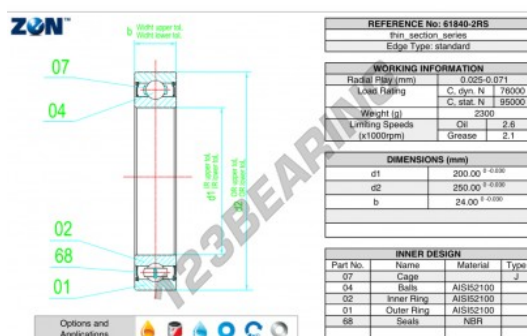

Cuscinetti a sfera fila unica 61840-2RS-ZEN - 61840-2RS-ZEN

<https://www.123cuscinetti.it/cuscinetti-supporti/cuscinetti-sfera/fila-unica/61840-2rs-zen>

CARATTERISTICHE DEL PRODOTTO

Marchio	ZEN
N° Ean13	3616060496294
Diametro interno	200 mm
Impermeabilizzazione	Tenuta su ambo i lati
Diametro esterno	250 mm
Spessore	24 mm
Peso	2515 g
Carico dinamico	76 kN
Carico statico	95 kN
Imballaggio	1