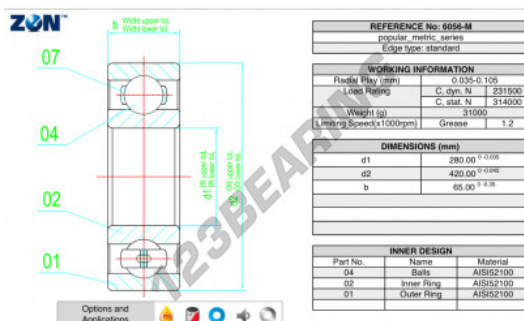

Cuscinetti a sfera fila unica 6056-M-ZEN - 6056-M-ZEN

<https://www.123cuscinetti.it/cuscinetti-supporti/cuscinetti-sfera/fila-unica/6056-m-zen>

CARATTERISTICHE DEL PRODOTTO

Marchio	ZEN
N° Ean13	3616060495198
Diametro interno	280 mm
Diametro esterno	420 mm
Spessore	65 mm
Velocità limite	1200 rpm
Carico dinamico	231 kN
Carico statico	314 kN
Imballaggio	1