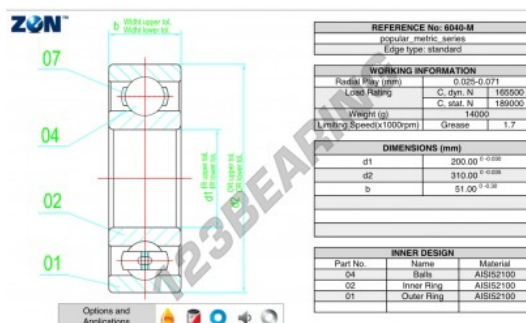

Cuscinetti a sfera fila unica 6040-M-ZEN - 6040-M-ZEN

<https://www.123cuscinetti.it/cuscinetti-supporti/cuscinetti-sfera/fila-unica/6040-m-zen>

CARATTERISTICHE DEL PRODOTTO

Marchio	ZEN
N° Ean13	3616060495143
Diametro interno	200 mm
Diametro esterno	310 mm
Spessore	51 mm
Velocità limite	1700 rpm
Carico dinamico	165 kN
Carico statico	189 kN
Imballaggio	1