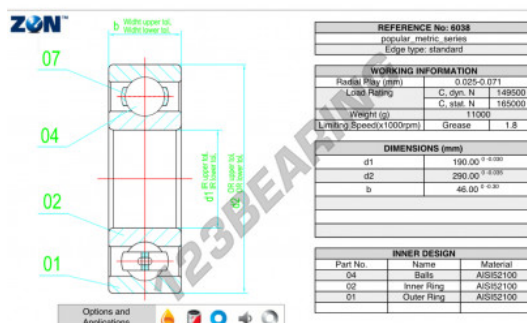

Cuscinetti a sfera fila unica 6038-ZEN - 6038-ZEN

<https://www.123cuscinetti.it/cuscinetti-supporti/cuscinetti-sfera/fila-unica/6038-zen>

CARATTERISTICHE DEL PRODOTTO

Marchio	ZEN
N° Ean13	3616060495099
Diametro interno	190 mm
Diametro esterno	290 mm
Spessore	46 mm
Velocità limite	1800 rpm
Peso	8925 g
Carico dinamico	149 kN
Carico statico	165 kN
Imballaggio	1