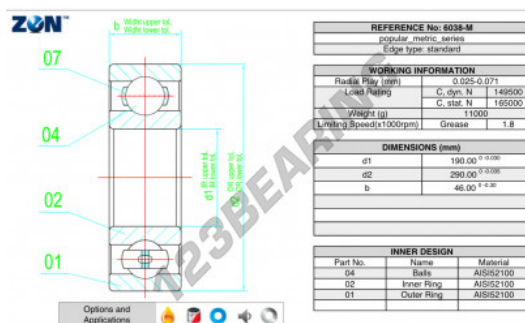

Cuscinetti a sfera fila unica 6038-M-ZEN - 6038-M-ZEN

<https://www.123cuscinetti.it/cuscinetti-supporti/cuscinetti-sfera/fila-unica/6038-m-zen>

CARATTERISTICHE DEL PRODOTTO

Marchio	ZEN
N° Ean13	3616060495082
Diametro interno	190 mm
Diametro esterno	290 mm
Spessore	46 mm
Velocità limite	1800 rpm
Carico dinamico	149 kN
Carico statico	165 kN
Imballaggio	1