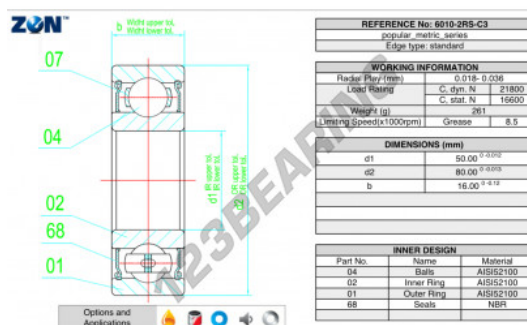

Cuscinetti a sfera fila unica 6010-2RS-C3-ZEN - 6010-2RS-C3-ZEN

<https://www.123cuscinetti.it/cuscinetti-supporti/cuscinetti-sfera/fila-unica/6010-2rs-c3-zen>

CARATTERISTICHE DEL PRODOTTO

Marchio	ZEN
N° Ean13	3616060494689
Diametro interno	50 mm
Diametro interno	1.969" inch
Impermeabilizzazione	Tenuta su ambo i lati
Diametro esterno	80 mm
Diametro esterno	3.15" inch
Spessore	16 mm
Spessore	0.63" inch
Velocità limite	8500 rpm
Carico dinamico	21 kN
Carico statico	16 kN
Imballaggio	1