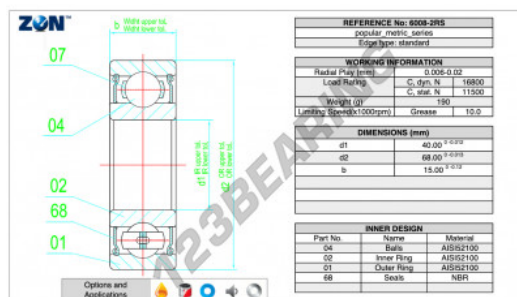

Cuscinetti a sfera fila unica 6008-2RS-CS-ZEN - 6008-2RS-CS-ZEN

<https://www.123cuscinetti.it/cuscinetti-supporti/cuscinetti-sfera/fila-unica/6008-2rs-cs-zen>

CARATTERISTICHE DEL PRODOTTO

| | |
|----------------------|-----------------------|
| Marchio | ZEN |
| N° Ean13 | 3616060494634 |
| Diametro interno | 40 mm |
| Impermeabilizzazione | Tenuta su ambo i lati |
| Diametro esterno | 68 mm |
| Spessore | 15 mm |
| Peso | 187 g |
| Imballaggio | 1 |