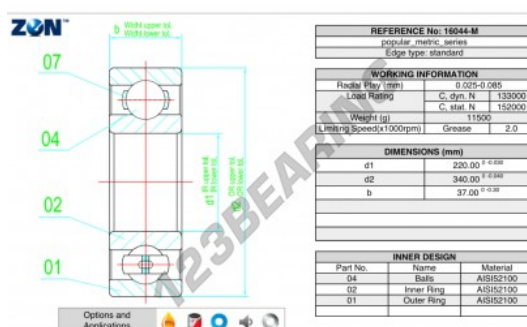

## Cuscinetti a sfera fila unica 16044-M-ZEN - 16044-M-ZEN

<https://www.123cuscinetti.it/cuscinetti-supporti/cuscinetti-sfera/fila-unica/16044-m-zen>

### CARATTERISTICHE DEL PRODOTTO

Marchio	ZEN
N° Ean13	3616060493033
Diametro interno	220 mm
Diametro esterno	340 mm
Spessore	37 mm
Velocità limite	2000 rpm
Carico dinamico	133 kN
Carico statico	152 kN
Imballaggio	1