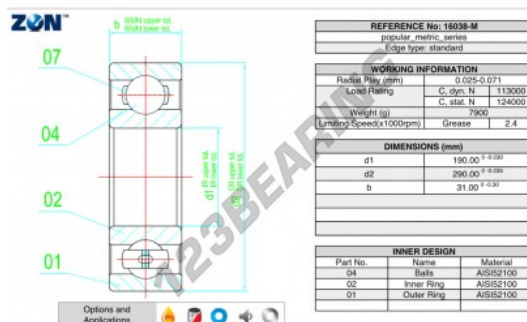

Cuscinetti a sfera fila unica 16038-M-ZEN - 16038-M-ZEN

<https://www.123cuscinetti.it/cuscinetti-supporti/cuscinetti-sfera/fila-unica/16038-m-zen>

CARATTERISTICHE DEL PRODOTTO

Marchio	ZEN
N° Ean13	3616060492999
Diametro interno	190 mm
Diametro esterno	290 mm
Spessore	31 mm
Velocità limite	2400 rpm
Carico dinamico	113 kN
Carico statico	124 kN
Imballaggio	1