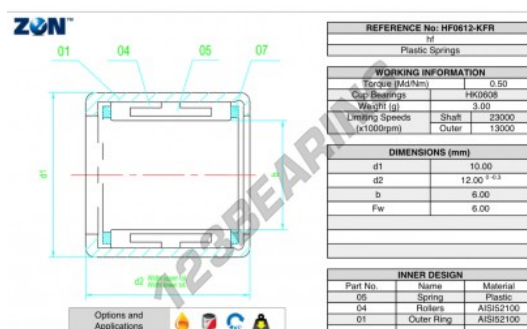

Ruota libera HF0612-KFR-ZEN - HF0612-KFR-ZEN

<https://www.123cuscinetti.it/cuscinetti-supporti/cuscinetti-rullini/ruota-libera/hf0612-kfr-zen>

CARATTERISTICHE DEL PRODOTTO

Marchio	ZEN
N° Ean13	3616060491800
Diametro interno	6 mm
Diametro interno	0.236" inch
Diametro esterno	10 mm
Diametro esterno	0.394" inch
Spessore	12 mm
Spessore	0.472" inch
Imballaggio	1