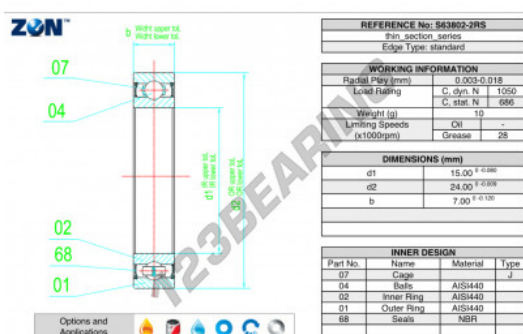

Cuscinetti a sfera fila unica S63802-2RS-ZEN - S63802-2RS-ZEN

<https://www.123cuscinetti.it/cuscinetti-supporti/cuscinetti-sfera/fila-unica/s63802-2rs-zen>

CARATTERISTICHE DEL PRODOTTO

Marchio	ZEN
N° Ean13	3616060489548
Diametro interno	15 mm
Impermeabilizzazione	-
Diametro esterno	24 mm
Spessore	7 mm
Peso	9 g
Carico dinamico	1 kN
Imballaggio	-