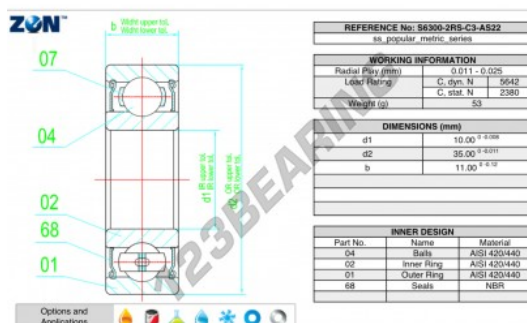

Cuscinetti a sfera fila unica S6300-2RS-C3-AS22-ZEN - S6300-2RS-C3-AS22-ZEN

<https://www.123cuscinetti.it/cuscinetti-supporti/cuscinetti-sfera/fila-unica/s6300-2rs-c3-as22-zen>

CARATTERISTICHE DEL PRODOTTO

Marchio	ZEN
N° Ean13	3616060489166
Diametro interno	10 mm
Impermeabilizzazione	Tenuta su ambo i lati
Diametro esterno	35 mm
Spessore	11 mm
Carico dinamico	5.642 kN
Carico statico	2.38 kN
Imballaggio	1