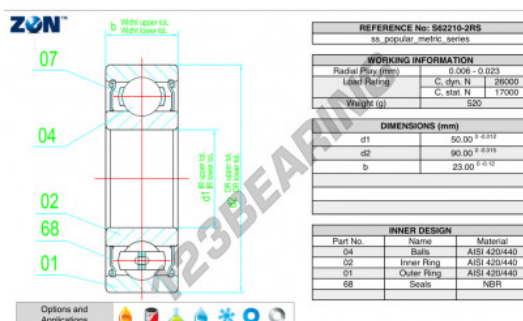

Cuscinetti a sfera fila unica S62210-2RS-ZEN - S62210-2RS-ZEN

<https://www.123cuscinetti.it/cuscinetti-supporti/cuscinetti-sfera/fila-unica/s62210-2rs-zen>

CARATTERISTICHE DEL PRODOTTO

Marchio	ZEN
N° Ean13	3616060488879
Diametro interno	50 mm
Diametro interno	1.969" inch
Impermeabilizzazione	Tenuta su ambo i lati
Diametro esterno	90 mm
Diametro esterno	3.543" inch
Spessore	23 mm
Spessore	0.906" inch
Carico dinamico	26 kN
Carico statico	17 kN
Imballaggio	1