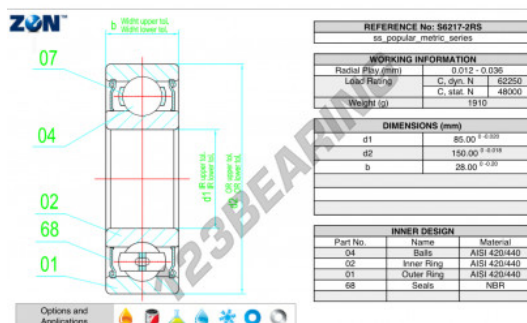

Cuscinetti a sfera fila unica S6217-2RS-ZEN - S6217-2RS-ZEN

<https://www.123cuscinetti.it/cuscinetti-supporti/cuscinetti-sfera/fila-unica/s6217-2rs-zen>

CARATTERISTICHE DEL PRODOTTO

Marchio	ZEN
N° Ean13	3616060488756
Diametro interno	85 mm
Impermeabilizzazione	Tenuta su ambo i lati
Diametro esterno	150 mm
Spessore	28 mm
Carico dinamico	62.25 kN
Carico statico	48 kN
Imballaggio	1