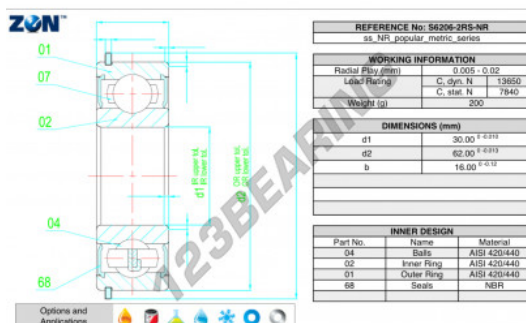

Cuscinetti a sfera fila unica S6206-2RS-NR-ZEN - S6206-2RS-NR-ZEN

<https://www.123cuscinetti.it/cuscinetti-supporti/cuscinetti-sfera/fila-unica/s6206-2rs-nr-zen>

CARATTERISTICHE DEL PRODOTTO

Marchio	ZEN
N° Ean13	3616060488596
Diametro interno	30 mm
Impermeabilizzazione	Tenuta su ambo i lati
Diametro esterno	62 mm
Spessore	16 mm
Carico dinamico	13.65 kN
Carico statico	7.84 kN
Imballaggio	1