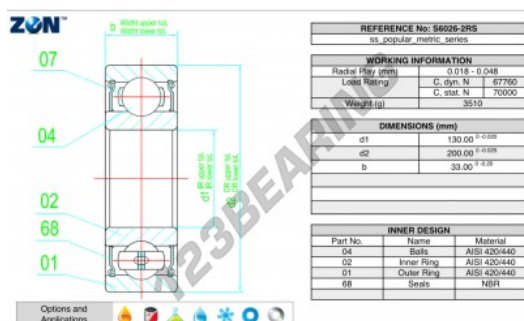

Cuscinetti a sfera fila unica S6026-2RS-ZEN - S6026-2RS-ZEN

<https://www.123cuscinetti.it/cuscinetti-supporti/cuscinetti-sfera/fila-unica/s6026-2rs-zen>

CARATTERISTICHE DEL PRODOTTO

Marchio	ZEN
N° Ean13	3616060487261
Diametro interno	130 mm
Impermeabilizzazione	Tenuta su ambo i lati
Diametro esterno	200 mm
Spessore	33 mm
Carico dinamico	67.76 kN
Carico statico	70 kN
Imballaggio	1