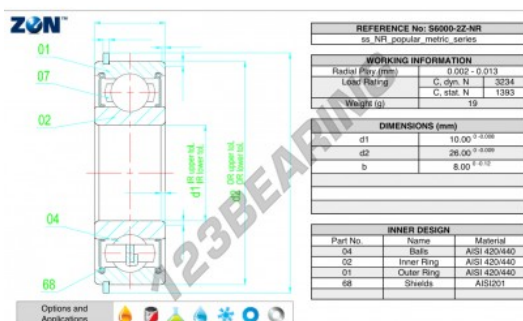

Cuscinetti a sfera fila unica S6000-ZZ-NR-ZEN - S6000-ZZ-NR-ZEN

<https://www.123cuscinetti.it/cuscinetti-supporti/cuscinetti-sfera/fila-unica/s6000-zz-nr-zen>

CARATTERISTICHE DEL PRODOTTO

Marchio	ZEN
N° Ean13	3616060486615
Diametro interno	10 mm
Impermeabilizzazione	Schermo su entrambi i lati
Diametro esterno	26 mm
Spessore	8 mm
Carico dinamico	3.234 kN
Carico statico	1.393 kN
Imballaggio	1