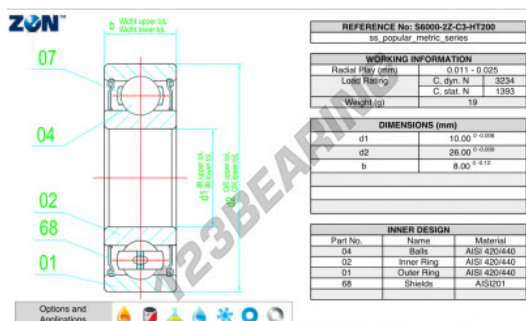

## Cuscinetti a sfera fila unica S6000-ZZ-C3-HT200-ZEN - S6000-ZZ-C3-HT200-ZEN

<https://www.123cuscinetti.it/cuscinetti-supporti/cuscinetti-sfera/fila-unica/s6000-zz-c3-ht200-zen>

### CARATTERISTICHE DEL PRODOTTO

Marchio	ZEN
N° Ean13	3616060486592
Diametro interno	10 mm
Diametro interno	0.394" inch
Impermeabilizzazione	Schermo su entrambi i lati
Diametro esterno	26 mm
Diametro esterno	1.024" inch
Spessore	8 mm
Spessore	0.315" inch
Carico dinamico	3.234 kN
Carico statico	1.393 kN
Imballaggio	1