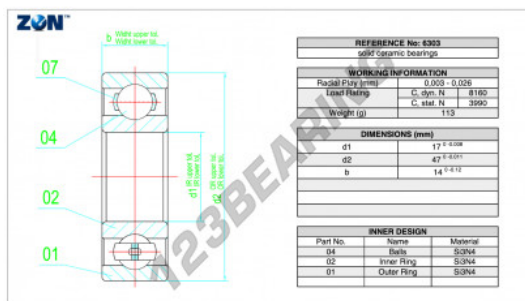

## CARATTERISTICHE DEL PRODOTTO

Marchio	ZEN
N° Ean13	3616060485731
Diametro interno	17 mm
Diametro esterno	47 mm
Spessore	14 mm
Imballaggio	1

[contatto@123cuscinetti.it](mailto:contatto@123cuscinetti.it)