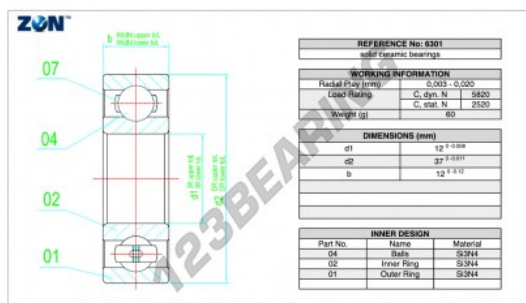

Cuscinetti a sfera ceramico
6301-CE-SI3N4-PTFE-ZEN - 6301-CE-SI3N4-PTFE-ZEN
<https://www.123cuscinetti.it/cuscinetti-supporti/cuscinetti-sfera/ceramic/6301-ce-si3n4-ptfe-zen>

CARATTERISTICHE DEL PRODOTTO

Marchio	ZEN
N° Ean13	3616060485717
Diametro interno	12 mm
Diametro esterno	37 mm
Spessore	12 mm
Imballaggio	1

contatto@123cuscinetti.it

+33 3 59 36 04 90

CRT4 de Lesquin 60 Rue Du Haut De Sainghin 59273 Fretin FRANCE