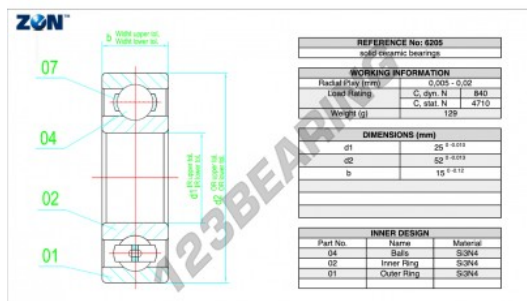

Cuscinetti a sfera ceramico 6205-CE-SI3N4-PTFE-ZEN - 6205-CE-SI3N4-PTFE-ZEN

<https://www.123cuscinetti.it/cuscinetti-supporti/cuscinetti-sfera/ceramic/6205-ce-si3n4-ptfe-zen>

CARATTERISTICHE DEL PRODOTTO

Marchio	ZEN
N° Ean13	3616060485687
Diametro interno	25 mm
Diametro esterno	52 mm
Spessore	15 mm
Imballaggio	1

contatto@123cuscinetti.it

+33 3 59 36 04 90

CRT4 de Lesquin 60 Rue Du Haut De Sainghin 59273 Fretin FRANCE