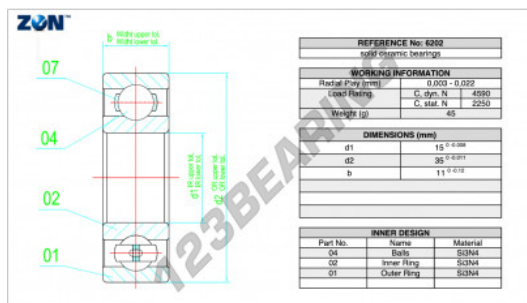

Cuscinetti a sfera ceramico 6202-CE-SI3N4-PTFE-ZEN - 6202-CE-SI3N4-PTFE-ZEN

<https://www.123cuscinetti.it/cuscinetti-supporti/cuscinetti-sfera/ceramic/6202-ce-si3n4-ptfe-zen>

CARATTERISTICHE DEL PRODOTTO

Marchio	ZEN
N° Ean13	3616060485656
Diametro interno	15 mm
Diametro interno	0.591" inch
Diametro esterno	35 mm
Diametro esterno	1.378" inch
Spessore	11 mm
Spessore	0.433" inch
Imballaggio	1

contatto@123cuscinetti.it