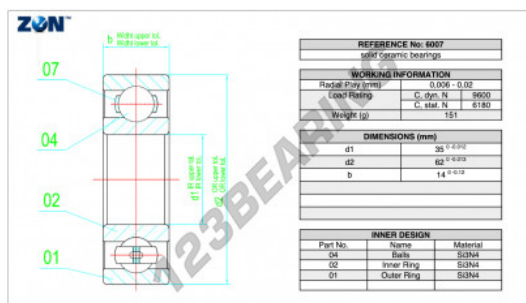

## Cuscinetti a sfera ceramico 6007-CE-SI3N4-PTFE-ZEN - 6007-CE-SI3N4-PTFE-ZEN

<https://www.123cuscinetti.it/cuscinetti-supporti/cuscinetti-sfera/ceramic/6007-ce-si3n4-ptfe-zen>

### CARATTERISTICHE DEL PRODOTTO

|                  |               |
|------------------|---------------|
| Marchio          | ZEN           |
| N° Ean13         | 3616060485618 |
| Diametro interno | 35 mm         |
| Diametro esterno | 62 mm         |
| Spessore         | 14 mm         |
| Imballaggio      | 1             |