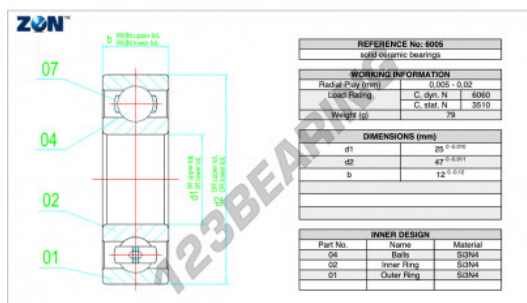

Cuscinetti a sfera ceramico 6005-CE-SI3N4-PTFE-ZEN - 6005-CE-SI3N4-PTFE-ZEN

<https://www.123cuscinetti.it/cuscinetti-supporti/cuscinetti-sfera/ceramic/6005-ce-si3n4-ptfe-zen>

CARATTERISTICHE DEL PRODOTTO

Marchio	ZEN
N° Ean13	3616060485595
Diametro interno	25 mm
Diametro interno	0.984" inch
Diametro esterno	47 mm
Diametro esterno	1.85" inch
Spessore	12 mm
Spessore	0.472" inch
Imballaggio	1

contatto@123cuscinetti.it