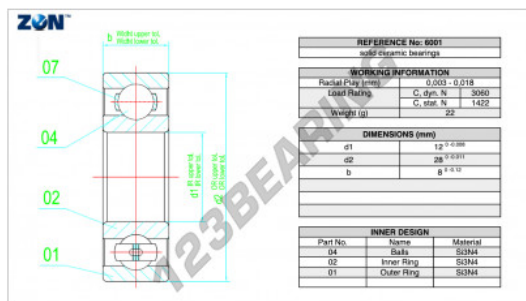

Cuscinetti a sfera ceramico 6001-CE-SI3N4-PTFE-ZEN - 6001-CE-SI3N4-PTFE-ZEN

<https://www.123cuscinetti.it/cuscinetti-supporti/cuscinetti-sfera/ceramic/6001-ce-si3n4-ptfe-zen>

CARATTERISTICHE DEL PRODOTTO

Marchio	ZEN
N° Ean13	3616060485557
Diametro interno	12 mm
Diametro esterno	28 mm
Spessore	8 mm
Imballaggio	1

contatto@123cuscinetti.it

+33 3 59 36 04 90

CRT4 de Lesquin 60 Rue Du Haut De Sainghin 59273 Fretin FRANCE