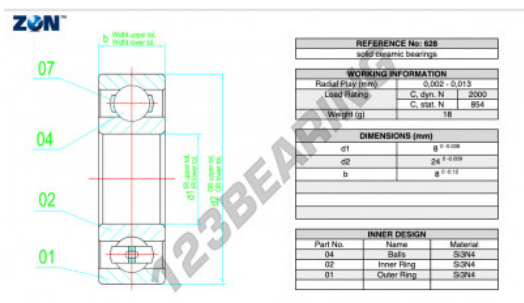

Cuscinetti a sfera ceramico 628-CE-SI3N4-PTFE-ZEN - 628-CE-SI3N4-PTFE-ZEN

<https://www.123cuscinetti.it/cuscinetti-supporti/cuscinetti-sfera/ceramic/628-ce-si3n4-ptfe-zen>

CARATTERISTICHE DEL PRODOTTO

Marchio	ZEN
N° Ean13	3616060485533
Diametro interno	8 mm
Diametro esterno	24 mm
Spessore	8 mm
Imballaggio	1