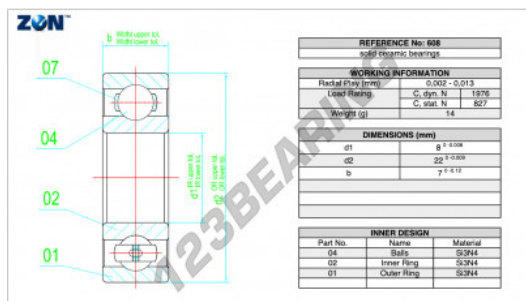

Cuscinetti a sfera ceramico 608-CE-SI3N4-PTFE-ZEN - 608-CE-SI3N4-PTFE-ZEN

<https://www.123cuscinetti.it/cuscinetti-supporti/cuscinetti-sfera/ceramic/608-ce-si3n4-ptfe-zen>

CARATTERISTICHE DEL PRODOTTO

Marchio	ZEN
N° Ean13	3616060485496
Diametro interno	8 mm
Diametro esterno	22 mm
Spessore	7 mm
Peso	10 g
Imballaggio	1