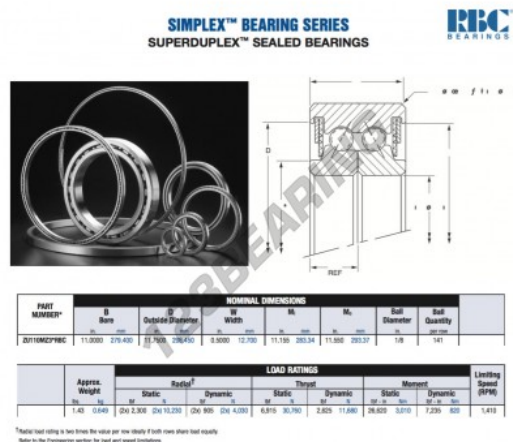

Cuscinetti a sfera doppia fila ZU110-MZ3-RBC - ZU110-MZ3-RBC

<https://www.123cuscinetti.it/cuscinetti-supporti/cuscinetti-sfera/doppia-fila/zu110-mz3-rbc>

CARATTERISTICHE DEL PRODOTTO

Marchio	RBC
N° Ean13	3663952554211
Diametro interno	279.4 mm
Diametro interno	11" inch
Diametro esterno	298.45 mm
Diametro esterno	11 3/4" inch
Spessore	12.7 mm
Spessore	1/2" inch
Peso	649 g
Imballaggio	1