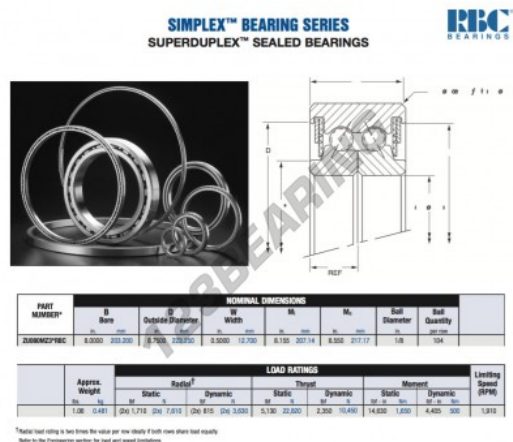

Cuscinetti a sfera doppia fila ZU080-MZ3-RBC - ZU080-MZ3-RBC

<https://www.123cuscinetti.it/cuscinetti-supporti/cuscinetti-sfera/doppia-fila/zu080-mz3-rbc>

CARATTERISTICHE DEL PRODOTTO

Marchio	RBC
N° Ean13	3663952554181
Diametro interno	203.2 mm
Diametro interno	8" inch
Diametro esterno	222.25 mm
Diametro esterno	8 3/4" inch
Spessore	12.7 mm
Spessore	1/2" inch
Peso	481 g
Imballaggio	1